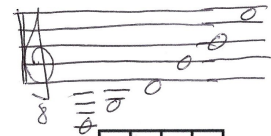

Akkorde mit offener G-Stimmung: D G d g h e
⑥ ⑤ ④ ③ ② ①

G-Dur

C G

A

D A

C

F C

G⁵

G⁵/7

G⁵/6

G⁵/6-

info@rolf-mayer-friedant.de