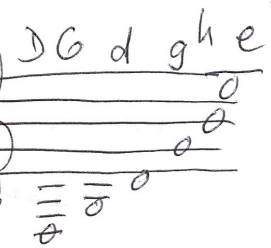

Shuffle-Blues Schema 12-Takte

mit offener G-Stimmung

4/4

1
 info@rolf-meyer-tribandt.de

Shuffle - Blues Schema

Takte 8-12

bend to h

2

info@rolf-meyer-tribauff.de

Akkorde mit offener G-Stimmung: D G d g h e
 ⑥ ⑤ ④ ③ ② ①

G-Dur

C G

A

D A

C

F C